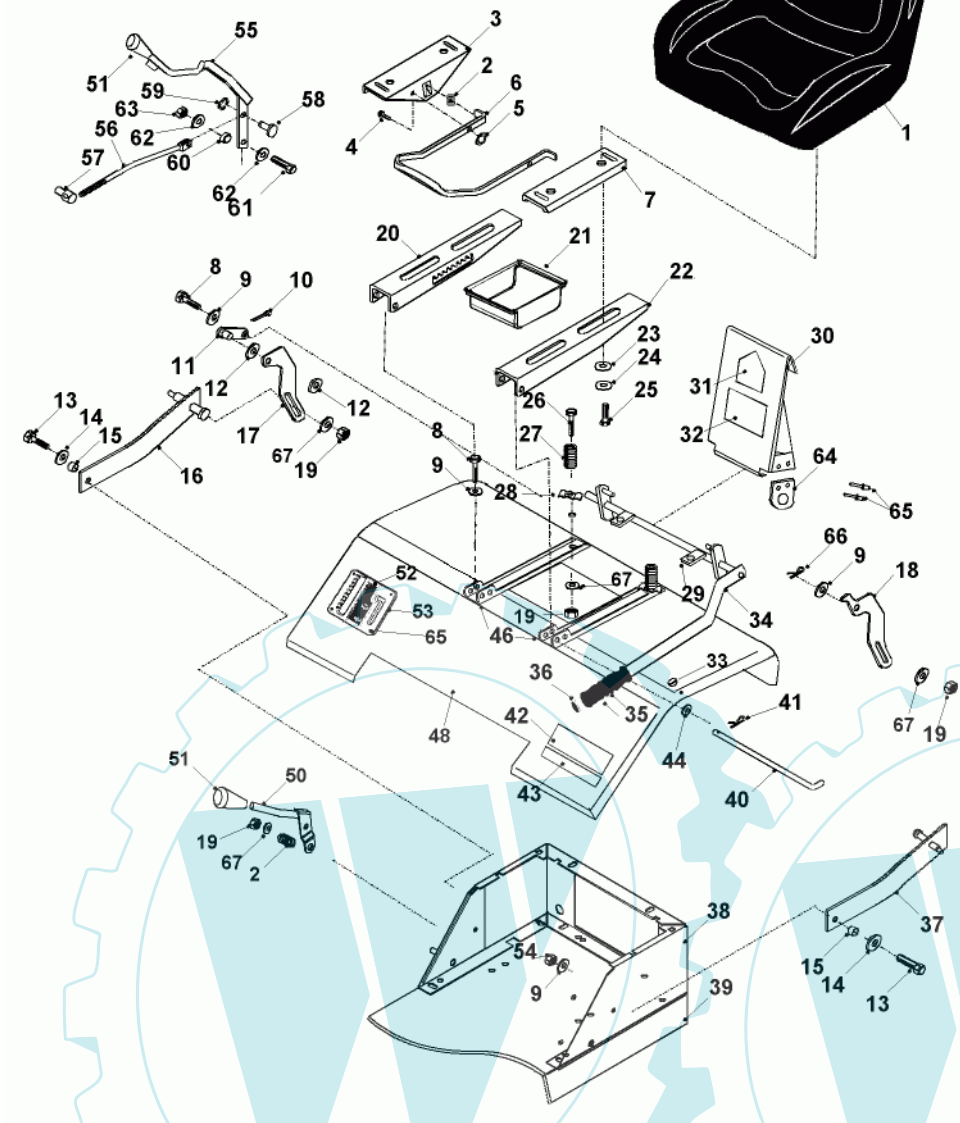

39 referenz(en)

Stückliste:

Ref. #	Artikelnr.	Artikelname	Menge	Beschreibung
01	06-14-9472-00	Fahrsitz für A-Serie	1.0000	St
02	06-25-8311-00	Feder	1.0000	St
03	06-30-1179-00	Sitzversteller re	1.0000	St
04	06-12-8558-00	"Niete 1/4" x 1/2"	1.0000	St
05	06-08-8687-00	Klemmscheibe	1.0000	St
06	06-30-2031-00	Verstellhebel Sitz	1.0000	St
07	06-30-1180-00	Sitzversteller li	1.0000	St
08	06-02-8276-00	"Schraube 5/16" UNF x 3/4"	1.0000	St
09	06-08-8197-00	"U-Scheibe 5/16" T4 Hp"	1.0000	St
10	06-07-8233-00	"Sicherungsstecker 1/8" x 1"	1.0000	St
11	06-32-70021-00	Zapfen PTO-Betätigung	1.0000	St
12	06-08-80036-00	U-Scheibe M12x24x1,6	1.0000	St
13	06-01-8206-00	"Schraube 5/16" UNFx 1.1/4"	1.0000	St
14	06-08-1044-00	"Scheibe 5/16" id x 1.1/2" ad"	1.0000	St
15	06-31-3027-00	Distanzbuchse 9 x 8,3mm i.D.	1.0000	St
16	06-32-7259-00	Haltearm KM rechts	1.0000	St
17	06-27-1142-00	Halter Haltearm rechts	1.0000	St
18	06-30-71771-00	Halter Haltearm links	1.0000	St
19	06-04-8202-00	"Mutter 3/8" UNF selbstsichernd"	1.0000	St
20	06-32-71737-00	Schiene Sitzverstellung rechts	1.0000	St
21	06-14-94967-00	Werkzeugablage Westwood 2001	1.0000	St
22	06-32-71736-00	Schiene Sitzverstellung links	1.0000	St
23	06-08-1044-00	"Scheibe 5/16" id x 1.1/2" ad"	1.0000	St
24	06-08-80040-00	Kronen-Sicherungsring M10	1.0000	St
25	36-90100-08020	Schraube M8x20	1.0000	St
26	06-01-8550-00	"Schraube 3/8" UNFx1.1/2"	1.0000	St
27	06-25-8456-00	Sitzfeder	1.0000	St
28	06-27-8354-00	Sitzfederhalter	1.0000	St
29	06-32-7333-00	PTO Aufhängungsplatte	1.0000	St
30	06-30-20154-00	PTO Klappe	1.0000	St
31	06-35-8046-00	Aufkleber Gefahr, Deckel	1.0000	St
32	06-35-8912-00	Aufkleber Riemenführung KM	1.0000	St
33	06-14-9466-00	Gummistopper	1.0000	St
34	06-32-7332-01	KM-Aushebehebel	1.0000	St
35	06-38-9365-00	Gummigriff f. Aushebung	1.0000	St
36	06-14-8805-00	Griffkappe A-18	1.0000	St
37	06-32-7260-00	Haltearm KM links	1.0000	St