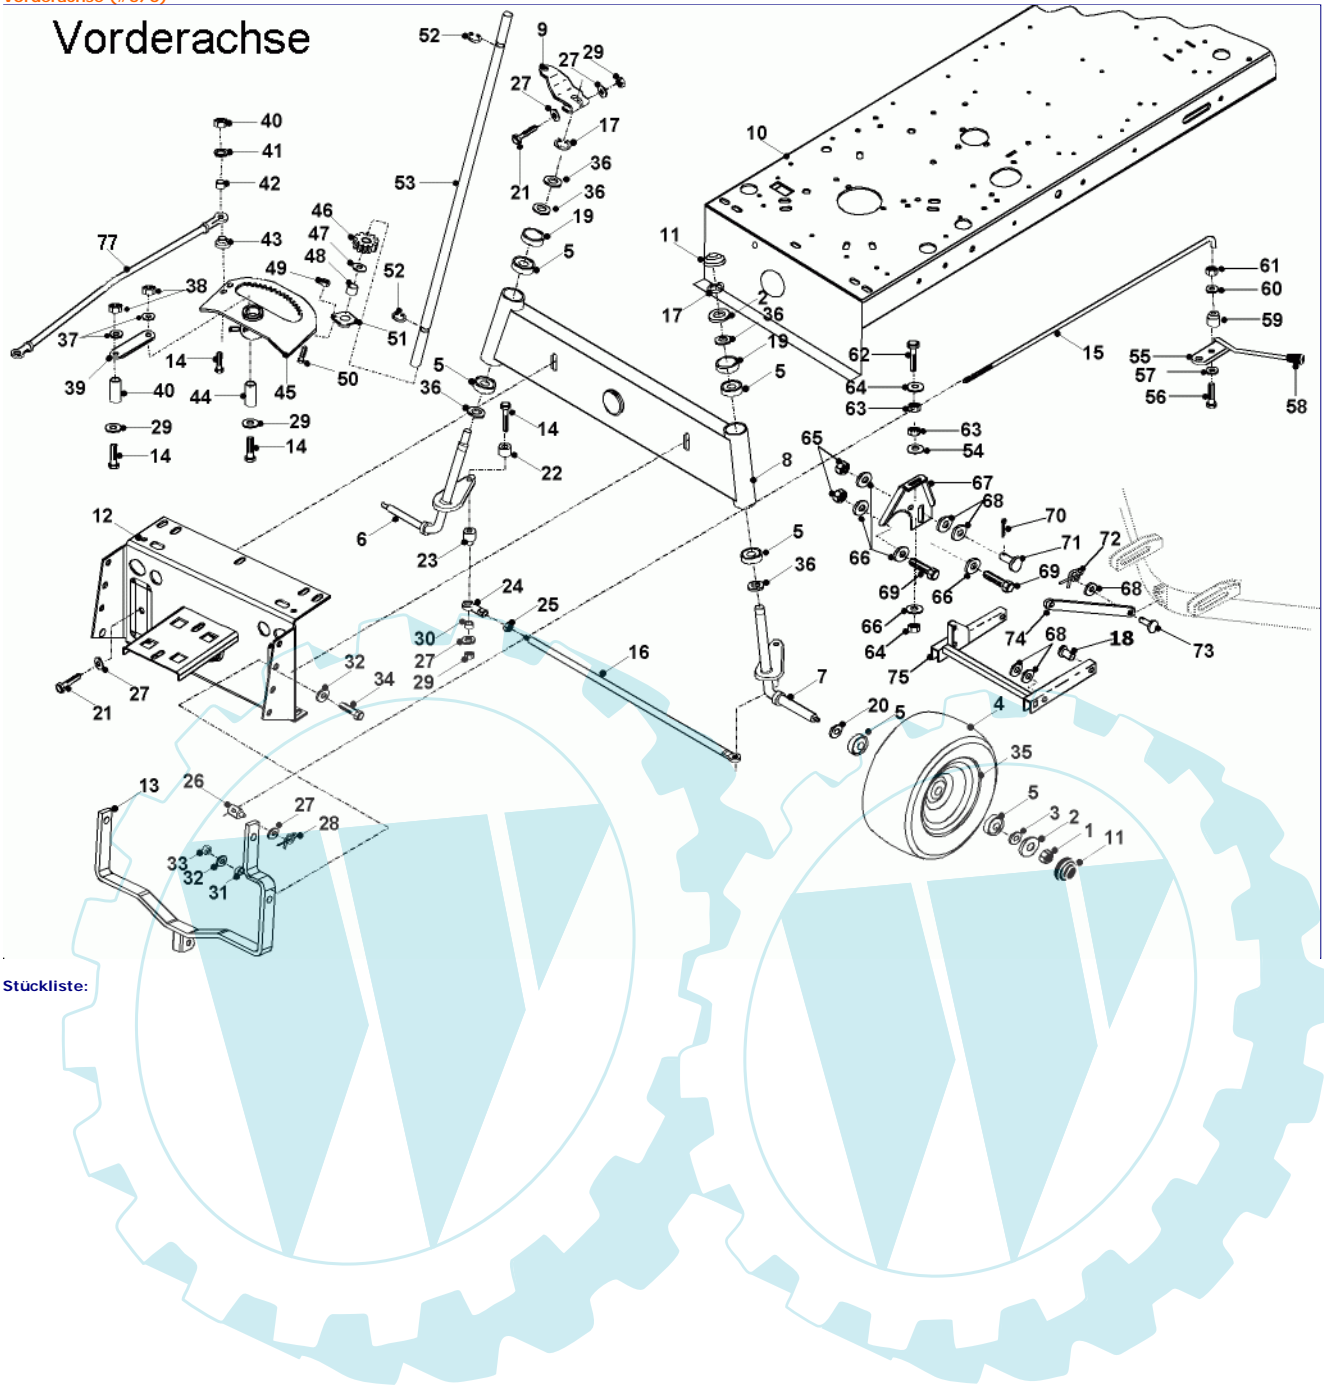

Vorderachse (#5/0)

Vorderachse

Stückliste:

02	06-30-1281-00	U-Scheibe 46mm x 13mm ID	1.0000 St
03	06-08-80036-00	U-Scheibe M12x24x1,6	1.0000 St
04	06-19-80024-00	Mantel Vorderrad	1.0000 St
05	06-10-8022-00	Lager (Radlager)	1.0000 St
06	06-32-89620-00	Achsschenkel re, A-Serie	1.0000 St
07	06-32-70151-00	Achsschenkel li, A-Serie	1.0000 St
08	06-32-70147-00	Vorderachse Park-20,	1.0000 St
09	06-32-7025-00	Lenkhebel	1.0000 St
10	06-32-7024-01	Fahrgestell kompl.	1.0000 St
11	06-14-8118-00	Radkappe	1.0000 St
12	06-27-1155-50	Rahmenvorderteil	1.0000 St
13	06-32-70098-00	Spannbügel Park-20	1.0000 St
14	06-01-8217-00	Schraube 3/8 Unf x 3 1/2 Ht	1.0000 St
15	06-31-89632-00	Gestänge	1.0000 St
16	06-31-3183-00	Spurstange ab Bj.'95 10MM	1.0000 St
17	36-90710-00019	Seegerring 19, außen	1.0000 St
18	06-31-3368-00	Haltebolzen Mähwerk vorn	1.0000 St
19	06-30-1279-00	Distanzbuchse 32mmx19,5mm i.D.	1.0000 St
20	06-08-8299-00	U-Scheibe 19mm (Rider)	1.0000 St
21	06-01-8215-00	Schraube 3/8 Unf x 2.1/4 Ht	1.0000 St
22	06-31-3024-00	Buchse	1.0000 St
23	06-31-3371-00	Buchse	1.0000 St
24	06-10-8726-00	Kugelpopf 10mm	1.0000 St
25	06-04-8721-00	Kontermutter M10, flach	1.0000 St
26	06-18-8055-00	Schraubbolzen	1.0000 St
27	06-08-8201-00	"U-Scheibe 3/8"" T3 HP"	1.0000 St
28	06-11-8367-00	Sicherungssplint Mähwerk	1.0000 St
29	06-04-8202-00	"Mutter 3/8""UNF selbstsichernd"	1.0000 St
30	06-31-3027-00	Distanzbuchse 9 x 8,3mm i.D.	1.0000 St
31	06-31-3027-00	Distanzbuchse 9 x 8,3mm i.D.	1.0000 St
32	06-08-8197-00	"U-Scheibe 5/16"" T4 Hp"	1.0000 St
33	06-04-8275-00	"Mutter 5/16""UNF selbstsichernd"	1.0000 St
34	06-02-8196-00	"Schraube 5/16""Unf x 1""Ht"	1.0000 St
35	06-32-7011-50	Felge Vorderrad, silber	1.0000 St
36	06-30-1279-00	Distanzbuchse 32mmx19,5mm i.D.	1.0000 St
37	06-08-8201-00	"U-Scheibe 3/8"" T3 HP"	1.0000 St
38	06-04-8202-00	"Mutter 3/8""UNF selbstsichernd"	1.0000 St
39	06-27-1024-00	Verbindungsblech	1.0000 St
40	06-31-3375-00	Hülse	1.0000 St
41	06-08-8201-00	"U-Scheibe 3/8"" T3 HP"	1.0000 St
42	06-18-30169-00	"Scheibe 7mm x 3/8""	1.0000 St
43	06-31-3396-00	Hülse	1.0000 St
44	06-31-3374-00	Distanzbuchse	1.0000 St
45	06-32-70158-00	Drehkranz (17 Zähne)	1.0000 St
46	06-21-31121-00	Zahnrad (12 Zähne)	1.0000 St
47	06-08-8227-00	"Scheibe 5/8"" T3 Lp"	1.0000 St
48	06-18-4015-00	Distanzbuchse	1.0000 St
49	06-04-8275-00	"Mutter 5/16""UNF selbstsichernd"	1.0000 St
50	06-02-8276-00	"Schraube 5/16""UNF x 3/4""	1.0000 St
51	06-10-8017-00	Lagerbock	1.0000 St
52	06-07-8234-00	"Sicherungsring 5/8""	1.0000 St
53	06-31-3284-00	Lenksäule A-18	1.0000 St
54	06-08-8197-00	"U-Scheibe 5/16"" T4 Hp"	1.0000 St
55	06-32-7006-01	Spannhebel	1.0000 St
56	06-01-8208-00	"Schraube 5/16""Unfx1.3/4""	1.0000 St
57	06-08-8197-00	"U-Scheibe 5/16"" T4 Hp"	1.0000 St
58	06-14-9462-00	Schutzkappe	1.0000 St
59	06-18-8337-00	Distanzbuchse	1.0000 St
60	06-08-8197-00	"U-Scheibe 5/16"" T4 Hp"	1.0000 St
61	06-04-8275-00	"Mutter 5/16""UNF selbstsichernd"	1.0000 St
62	06-01-8507-00	Schraube M8 x 70	1.0000 St
63	06-08-8235-00	"Scheibe 5/16"" gezähnt"	1.0000 St
64	36-90649-00008	Mutter M8	1.0000 St
65	06-04-8275-00	"Mutter 5/16""UNF selbstsichernd"	1.0000 St
66	06-08-8197-00	"U-Scheibe 5/16"" T4 Hp"	1.0000 St
67	06-27-1151-00	Mähwerks-Aufhängung	1.0000 St
68	06-08-80036-00	U-Scheibe M12x24x1,6	1.0000 St
69	06-02-8276-00	"Schraube 5/16""UNF x 3/4""	1.0000 St
70	06-07-8232-00	Sicherungsring	1.0000 St
71	06-31-3394-00	Haltebolzen Mähwerk	1.0000 St
72	06-31-3394-00	Haltebolzen Mähwerk	1.0000 St
73	06-31-3382-00	Splintbolzen Druckstange Mähwerke	1.0000 St
74	06-29-2039-00	Haltearm Mähwerk, C-93C, 28 cm	1.0000 St
75	06-32-7037-01	Aufhängung vorne	1.0000 St
76	06-31-3368-00	Haltebolzen Mähwerk vorn	1.0000 St
77	06-31-30078-00	Schubstange, Lenkung	1.0000 St