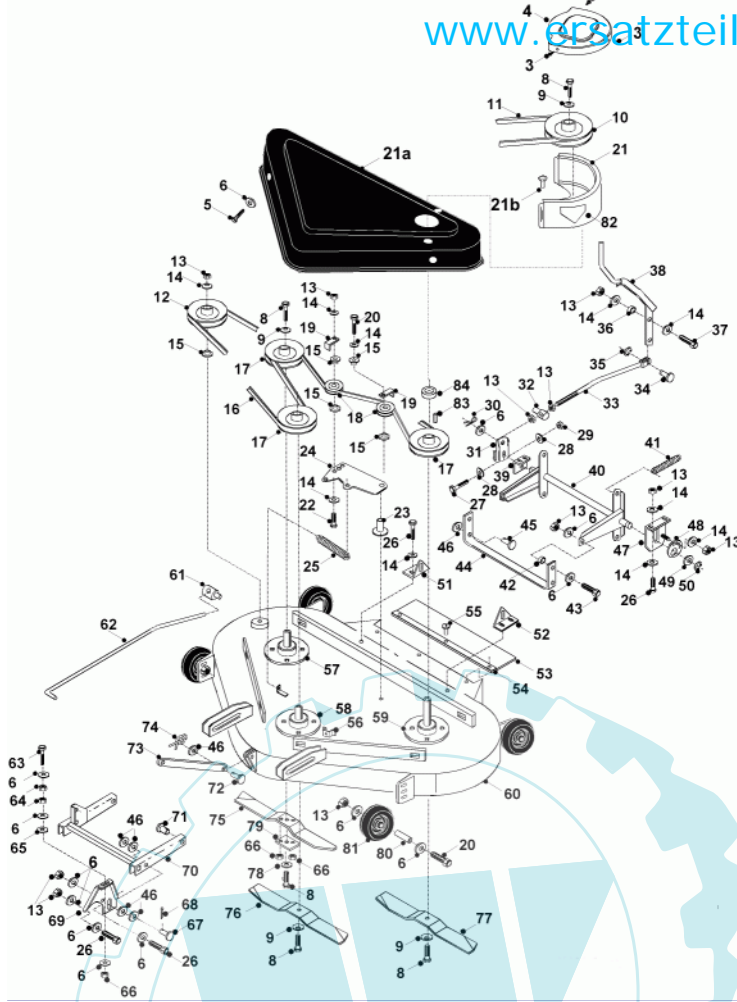

Stückliste:

Ref. #	Artikelnr.	Artikelname	Menge	Beschreibung
03	24-4958	Kunststoff-Stopfen	1.0000	St
04	06-14-94974-00	Abdeckung Riemenscheibe	1.0000	St
05	36-90100-08020	Schraube M8x20	1.0000	St
06	06-08-8197-00	"U-Scheibe 5/16"" T4 Hp"	50.0000	St
08	06-02-8253-00	Mittlere Schraube Messerbefestigung	10.0000	St
09	06-08-8199-00	"Scheibe gewölbt, 3/8""idx1.3/4""adx1/8""	5.0000	St
10	06-20-8702-00	Riemenscheibe Mähw.	1.0000	St
11	06-22-9499-00	Keilriemen B59	1.0000	St
12	06-20-8696-00	Keilriemenscheibe incl. Lager	1.0000	St
13	06-04-8275-00	"Mutter 5/16""UNF selbstsichernd"	1.0000	St
14	06-08-8197-00	"U-Scheibe 5/16"" T4 Hp"	1.0000	St
15	06-18-8316-00	Buchse f. Spannrolle	1.0000	St
16	06-22-9288-00	Keilriemen BB136 (123cm)	1.0000	St
17	06-20-8695-02	"Riemenscheibe 5""	1.0000	St
18	06-20-8115-00	Spannrolle	1.0000	St
19	06-27-1058-00	Riemenrückhaltebügel	1.0000	St
20	06-01-8212-00	"Schraube 5/16""UNF x 2.3/4""	1.0000	St
21	06-30-71831-00	Schutz, Riemenscheibe	1.0000	St
21a	06-14-80025-02	Riemengehäuse Abdeckung	1.0000	St
21b	06-12-9494-00	Pop-Niete 4,8x6mm	1.0000	St
22	06-01-8208-00	"Schraube 5/16""Unfx1.3/4""	1.0000	St
23	06-31-3289-00	Buchse	1.0000	St
24	06-32-7310-00	Spannhebelplatte	1.0000	St
25	06-25-9062-00	Feder	1.0000	St
26	06-02-8276-00	"Schraube 5/16""UNF x 3/4""	10.0000	St
27	06-01-8215-00	Schraube 3/8 Unf x 2.1/4 Ht	1.0000	St
28	06-08-8201-00	"U-Scheibe 3/8"" T3 HP"	10.0000	St
29	06-04-8202-00	"Mutter 3/8""UNF selbstsichernd"	10.0000	St
30	06-06-8491-00	R-Clip 2mm (Splint)	5.0000	St
31	06-32-7025-00	Lenkhebel	1.0000	St
32	06-18-3267-00	Gewindebolzen	1.0000	St
33	06-32-7033-00	Aushebegestänge	1.0000	St
34	06-31-3408-00	Bundbolzen	1.0000	St
35	06-07-8468-00	"E-Clip 3/8""	10.0000	St
36	06-18-3174-00	Distanzhülse	1.0000	St
37	06-01-8209-00	"Schraube 5/16""UNF x 2"" Ht"	1.0000	St
38	06-32-7018-00	Höhenverstellhebel	1.0000	St
39	06-27-1020-01	Halterung	1.0000	St
40	06-32-7080-01	Mähwerksaufnahme, hinten	1.0000	St
41	06-25-9088-01	Feder	1.0000	St
42	06-31-3027-00	Distanzbuchse 9 x 8,3mm i.D.	1.0000	St
43	06-01-8206-00	"Schraube 5/16""UNFx 1.1/4""	1.0000	St
44	06-29-2007-00	Mähwerksaufhängung	1.0000	St
45	06-31-3372-00	Haltebolzen Mähwerk (hinten)	1.0000	St
46	06-08-80036-00	U-Scheibe M12x24x1,6	1.0000	St
47	06-30-7092-00	Halter Mähwerksaufhängung links	1.0000	St
48	06-30-1176-01	Scheibe	1.0000	St
49	06-08-8299-00	U-Scheibe 19mm (Rider)	1.0000	St