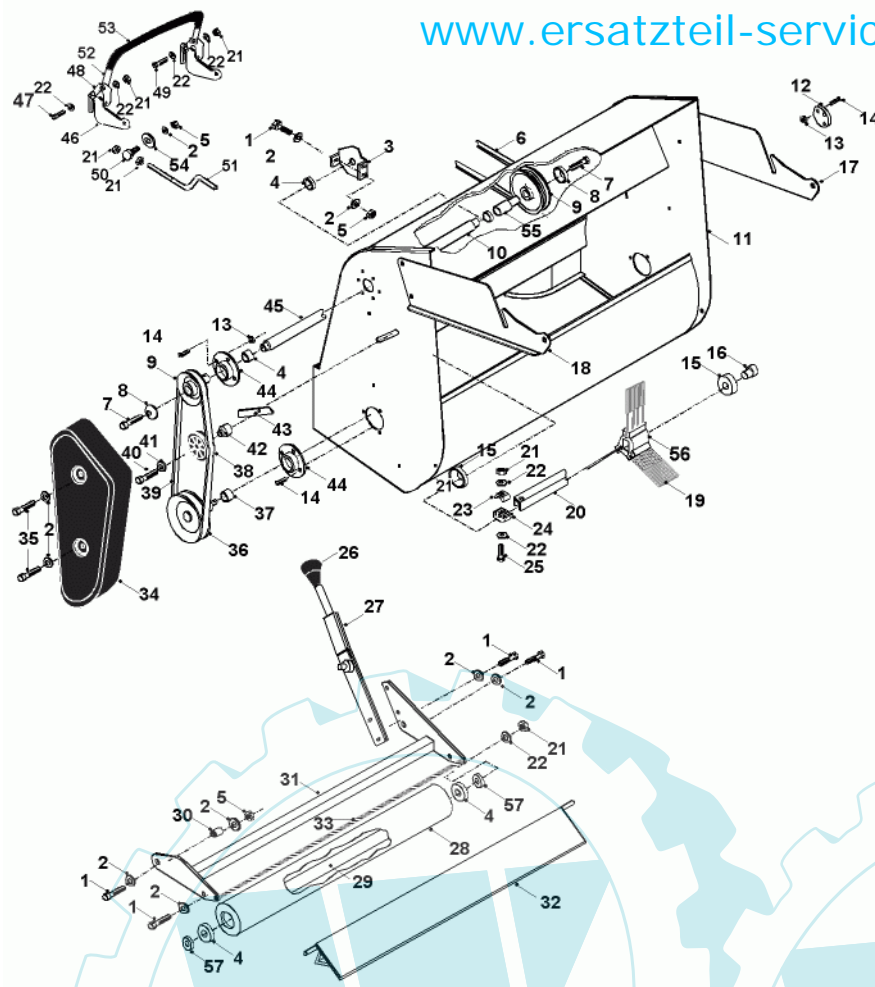

Stückliste:

Ref. #	Artikelnr.	Artikelname	Menge	Beschreibung
00	06-35-9316-00	"Aufkleber ""97cm Mähwerk""	1.0000	St
01	36-90100-08030	Schraube M8x30, Sechskant	1.0000	St
02	36-90700-00008	U-Scheibe U8	1.0000	St
03	06-30-1469-00	Lagerschale	1.0000	St
04	06-10-8116-00	Kugellager NTN 6203-LLU	1.0000	St
05	36-90650-00008	Mutter M8, selbstsichernd	1.0000	St
06	06-22-80012-00	Keilriemen A49 Dayco Super 2	1.0000	St
07	36-90100-10025	Schraube M10x25	1.0000	St
08	06-08-8199-00	"Scheibe gewölbt, 3/8""idx1.3/4""adx1/8""	1.0000	St
09	06-32-7276-00	Riemenscheibe KM 5001	1.0000	St
10	06-31-3062-00	Scheibe	1.0000	St
11	06-32-71726-00	Gehäuse Rasenkehrmaschine	1.0000	St
12	06-30-1175-00	Deckel	1.0000	St
13	36-90650-00005	Mutter M5, selbstsichernd	1.0000	St
14	06-02-9405-00	Schraube M5x16, selbstschn.	1.0000	St
15	06-32-1218-00	Abdeckung	1.0000	St
16	06-31-3239-00	Aufnahmepolzen Bürstenwelle 17 mm	1.0000	St
17	06-30-10577-00	Netzhalterung links KM-5000	1.0000	St
18	06-30-70255-00	Netzhalterung rechts	1.0000	St
19	06-14-9363-666	Verstärkte Ersatzborste, 20er Pack	1.0000	St
20	06-17-4002-00	Vierkantwelle KM	1.0000	St
21	36-90650-00006	Mutter M6, selbstsichernd	1.0000	St
22	36-90700-00006	U-Scheibe U6	1.0000	St
23	06-14-8341-00	Bürstenfeststeller (Oberteil)	1.0000	St
24	06-14-8329-00	Bürstenfeststeller Unterteil	1.0000	St
25	36-90100-06045	Schraube M6x45	1.0000	St
26	06-14-8048-00	Griff-Knopf-Höhenverstellung	1.0000	St
27	06-32-71718-00	Höhenverstellhebel	1.0000	St
28	06-32-7319-00	Walze kpl., 780mm	1.0000	St
29	06-18-30244-00	Welle Andruckwalze, Länge 805mm	1.0000	St
30	06-31-3292-00	Hülse	1.0000	St
31	06-32-71724-00	Halterung Andruckwalze	1.0000	St
32	06-32-7322-50	Abdeckblech Walze	1.0000	St
33	06-52-80044-01	Abstreifseil 830mm lang	1.0000	St
34	06-14-80054-00	Keilriemenabdeckung	1.0000	St
35	36-90100-08065	Schraube M8x65	1.0000	St
36	06-32-70026-00	"Riemenscheibe 5"" , f. dopp.Lag."	1.0000	St
37	06-10-8116-00	Kugellager NTN 6203-LLU	1.0000	St
38	06-20-8115-00	Spannrolle	1.0000	St
39	06-22-8328-00	Keilriemen A36, Bürstenantrieb	1.0000	St
40	06-01-80018-00	Schraube M8x50	1.0000	St
41	06-31-3511-00	Führungshülse	1.0000	St
42	06-31-3504-00	Scheibe	1.0000	St
43	06-30-1219-00	Abdeckung	1.0000	St
44	06-27-1066-01	Lagerschale 17mm	1.0000	St
45	06-18-30057-00	Antriebswelle	1.0000	St
46	06-30-71778-00	Schließhebel	1.0000	St
47	36-90100-06016	Schraube M6x16	1.0000	St
48	06-30-1498-00	Arretierung, links	1.0000	St