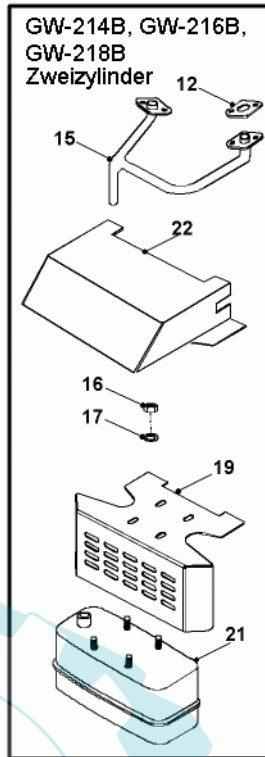

Stückliste:

Ref. #	Artikelnr.	Artikelname	Menge	Beschreibung
01	99-999999	DUMMY	1.0000	St
02	06-52-8512-00	Ölablaßhahn	1.0000	St
03	06-08-8197-00	"U-Scheibe 5/16"" T4 Hp"	1.0000	St
04	06-30-20070-00	Halter Kupplung	1.0000	St
05	06-31-8540-00	Scheibe	1.0000	St
06	06-09-8534-01	"Keil 1/4"" x 1.1/4""	1.0000	St
07	06-32-7024-01	Fahrgestell kompl.	1.0000	St
08	06-31-3305-00	Antriebswelle Motor bei Magstop-Kupplung	1.0000	St
09	06-44-9361-00	Elektromagnetische Kupplung (Magstop)	1.0000	St
10	06-01-8487-00	"Schraube 3/8"" UNC x 1 1/4""	1.0000	St
11	06-01-8207-00	"Schraube 5/16""UNF x 1.1/2""	1.0000	St
12	99-999999	DUMMY	1.0000	St
13	06-17-40079-00	Auspuffrohr (S1300)	1.0000	St
14	06-17-40078-00	Auspuffrohr II, Westwood (Intek-Motor)	1.0000	St
15	06-32-71723-00	Auspuffrohr	1.0000	St
16	36-90649-00008	Mutter M8	1.0000	St
17	36-90700-00008	U-Scheibe U8	1.0000	St
19	06-30-1229-01	Hitzeabweisblech, rostfrei	1.0000	St
20	06-52-8518-00	Schalldämpfer	1.0000	St
21	06-32-89563-01	Schalldämpfer	1.0000	St
22	24-9047	Hitzeschild	1.0000	St
23	06-31-3303-00	Distanzring, Kupplung	1.0000	St
24	06-01-8310-00	"Schraube 7/16"" UNF x 4.1/2""	1.0000	St

23 referenz(en)