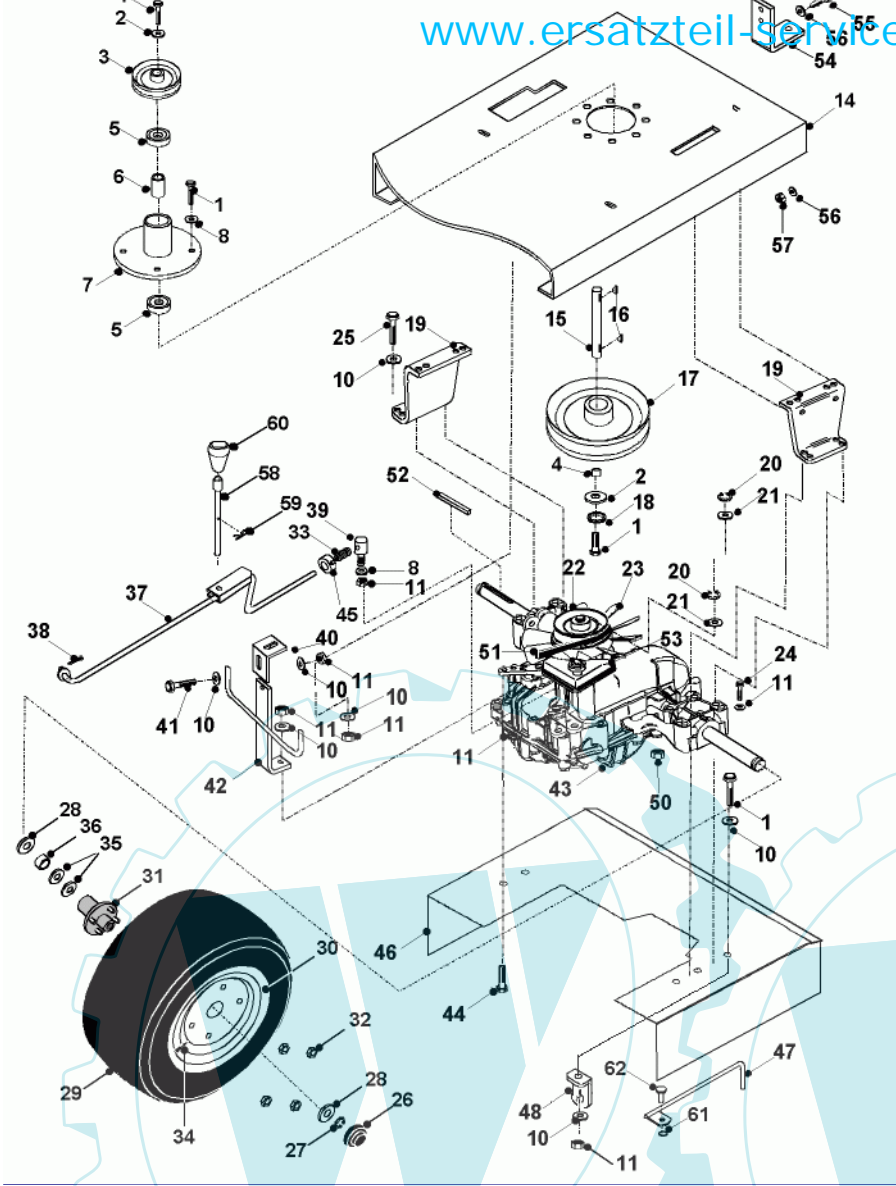

Stückliste:

Ref. #	Artikelnr.	Artikelname	Menge	Beschreibung
01	06-02-8196-00	"Schraube 5/16""Unf x 1""Ht"	1.0000 St	
02	06-08-8198-00	Scheibe 8x26x3 mm	1.0000 St	
03	06-20-80004-00	"Riemenscheibe PTO, 5""	1.0000 St	
04	06-31-3062-00	Scheibe	1.0000 St	
05	06-10-8116-00	Kugellager NTN 6203-LLU	1.0000 St	
06	06-31-3348-00	Buchse	1.0000 St	
07	06-40-8358-00	Lagergehäuse Kpl.	1.0000 St	
08	06-08-8195-00	"U-Scheibe 5/16"" T3 LP"	1.0000 St	
09	06-30-1385-00	Bremsbügel	1.0000 St	
10	06-08-8197-00	"U-Scheibe 5/16"" T4 Hp"	1.0000 St	
11	06-04-8275-00	"Mutter 5/16""UNF selbstsichernd"	1.0000 St	
14	06-32-7024-50	Fahrgestell komplett, neue Farbe	1.0000 St	
15	06-31-3060-00	Welle	1.0000 St	
16	06-09-8239-00	Keil	1.0000 St	
17	06-20-8707-00	"Riemenscheibe 7""	1.0000 St	
18	06-08-8235-00	"Scheibe 5/16"" gezahnt"	1.0000 St	
19	06-30-70259-00	Hydrostat Anbaukonsole	1.0000 St	
20	16-900701-00014	Seegerring außen 14mm	1.0000 St	
21	06-08-9178-00	"Scheibe 9/16"" T4 LP"	1.0000 St	
22	06-20-08116-00	Riemenscheibe	1.0000 St	
23	06-14-80070-00	Lüfter Getriebe K46	1.0000 St	
24	06-01-8211-00	"Schraube 5/16""UNFx2.1/2""	1.0000 St	
25	06-01-8323-00	"Schraube 5/16"" UNF X 3""	1.0000 St	
26	06-14-8118-00	Radkappe	1.0000 St	
27	36-90710-00019	Seegerring 19, außen	1.0000 St	
28	06-30-1278-00	Scheibe 46x19,5mm	1.0000 St	
29	06-19-80012-00	Mantel Hinterrad 20x8-8	1.0000 St	
30	06-19-80011-00	Felge, Hinterrad 20x8-8	1.0000 St	
31	06-19-80020-00	"Radnabe 20"" mit Bolzen M10"	1.0000 St	
32	06-04-80009-01	Radmutter M10	1.0000 St	
33	06-25-8083-00	Druckfeder E-2002HY	1.0000 St	
34	06-14-8892-00	Ventil kpl.	1.0000 St	
35	06-08-8299-00	U-Scheibe 19mm (Rider)	1.0000 St	
36	06-31-3249-00	Buchse f. Getriebeachse	1.0000 St	
37	06-32-71741-00	Bremsgestänge	1.0000 St	
38	06-06-8233-00	"Splint 1/8"" X 1""	1.0000 St	
39	06-18-30174-00	Gewindebolzen Bremsgestänge	1.0000 St	
40	06-30-1377-00	Anschraubbügel/Bremsbügel	1.0000 St	
41	06-02-8196-00	"Schraube 5/16""Unf x 1""Ht"	1.0000 St	