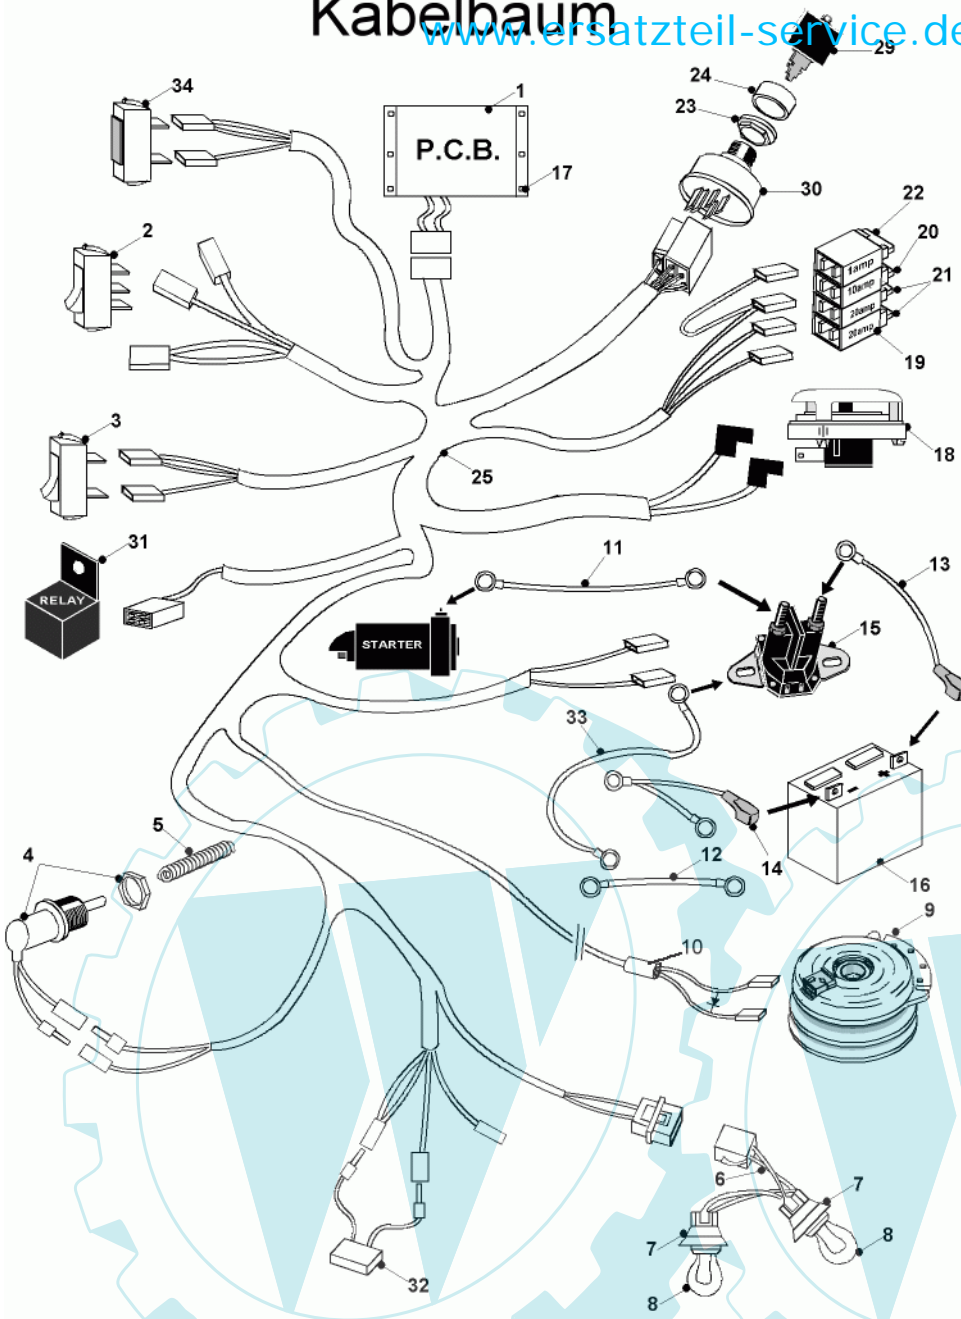

Stückliste:

Ref. #	Artikelnr.	Artikelname	Menge	Beschreibung
01	24-8062	PC Steuerung	1.0000 St	
02	24-8161	Mähwerksschalter	1.0000 St	
03	06-44-8145-00	Lichtschalter	1.0000 St	
04	06-44-9450-01	Sicherheitschalter, Bremse	1.0000 St	
05	06-25-8138-01	Feder f.Sicherheitschalter	1.0000 St	
06	06-44-8139-00	Kabel u.Stecker	1.0000 St	
07	06-44-8161-00	Lampenfassung	1.0000 St	
08	06-44-80085-00	Birne 21 Watt - Hella	1.0000 St	
09	06-44-9361-00	Elektromagnetische Kupplung (Magstop)	1.0000 St	
10	06-44-9468-00	Kabelbaum elektrom. Kupplung	1.0000 St	
11	06-44-8126-02	Batteriekabel rot A-214, A-216	1.0000 St	
12	06-44-80064-01	Batterie schwarz zum Fahrgestell	1.0000 St	
13	06-44-80062-00	Batterieverbindung (+) (Rot)	1.0000 St	
14	06-44-80063-01	Batterieverbindung (-)	1.0000 St	
15	06-44-8148-01	Relais, Starter (nicht bei Honda-Motor)	1.0000 St	
16	06-45-81412-00	Batterie 12V, Auslaufsicher	1.0000 St	
17	06-26-8188-00	Plastik-Stift für Platinenbefestigung	1.0000 St	
18	06-44-9495-00	Sitzschalter für A-Serie	1.0000 St	
19	24-8176	Sicherungshalter	1.0000 St	
20	06-44-8895-00	Sicherung 10 Apm	1.0000 St	
21	06-44-8350-00	Sicherung 20A	1.0000 St	
22	06-44-95593-00	Sicherung 1A	1.0000 St	
23	06-52-8132-00	Sicherungsmutter, Kunststoff	1.0000 St	
24	06-52-8131-00	Abdeckkappe, Zündschloss	1.0000 St	
25	06-44-80061-01	Kabelbaum	1.0000 St	
26	06-52-8254-00	Kabelbinder	1.0000 St	
27	06-52-8168-00	Spiralschlauch Kabel	1.0000 St	
28	06-52-8167-00	Halter selbstklebend für	1.0000 St	
29	06-52-8130-00	Zündschlüssel	1.0000 St	
30	06-44-8129-00	Zündschloss schwarz (3497644)	1.0000 St	
31	06-44-95591-00	Relais	1.0000 St	
32	06-44-80069-00	Adapter Kabelbaum	1.0000 St