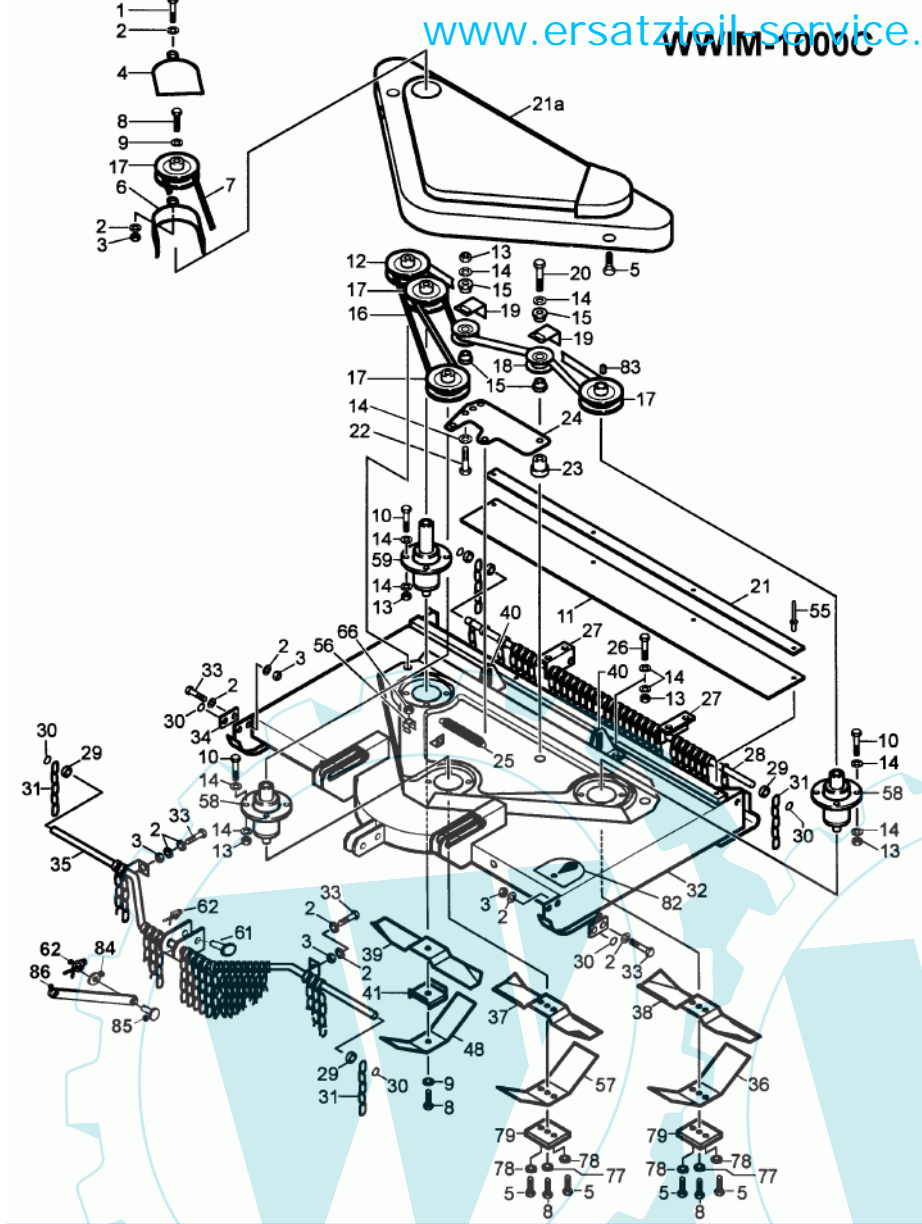

Stückliste:

Ref. #	Artikelnr.	Artikelname	Menge	Beschreibung
01	06-02-8277-00	"Schraube 1/4""UNF x 3/4""	1.0000	St
02	06-08-8743-00	"U-Scheibe 1/4"" T4 HP"	1.0000	St
03	06-04-8914-00	Mutter selbstsichernd	1.0000	St
04	06-14-94974-00	Abdeckung Riemenscheibe	1.0000	St
05	36-90200-05016	Blechschaube 5x16	1.0000	St
06	06-14-94974-00	Abdeckung Riemenscheibe	1.0000	St
07	06-22-80001-00	Keilriemen B51	1.0000	St
08	06-02-8253-00	Mittlere Schraube Messerbefestigung	1.0000	St
09	06-08-8199-00	"Scheibe gewölbt, 3/8""idx1.3/4""adx1/8""	1.0000	St
10	06-02-8196-00	"Schraube 5/16""Unf x 1""Ht"	1.0000	St
11	06-14-80048-00	Gummi für WIM-1000C	1.0000	St
12	06-20-8696-00	Keilriemenscheibe incl. Lager	1.0000	St
13	06-04-8275-00	"Mutter 5/16""UNF selbstsichernd"	1.0000	St
14	06-08-8197-00	"U-Scheibe 5/16"" T4 Hp"	1.0000	St
15	06-18-8316-00	Buchse f. Spannrolle	1.0000	St
16	06-22-8698-00	Keilriemen AA105 (93CM)	1.0000	St
17	06-20-8695-02	"Riemenscheibe 5""	1.0000	St
18	06-20-8115-00	Spannrolle	1.0000	St
19	06-27-1058-00	Riemenrückhaltebügel	1.0000	St
20	06-01-8212-00	"Schraube 5/16""UNF x 2.3/4""	1.0000	St
21	06-30-10538-00	Halteschiene WIM-1000C	1.0000	St
21a	06-14-80022-02	Riemengehäuse Abdeckung	1.0000	St
22	06-01-8208-00	"Schraube 5/16""Unfx1.3/4""	1.0000	St
23	06-31-3289-00	Buchse	1.0000	St
24	06-32-7310-00	Spannhebelplatte	1.0000	St
25	06-25-9062-00	Feder	1.0000	St
26	06-02-8276-00	"Schraube 5/16""UNF x 3/4""	1.0000	St
27	06-30-10494-00	Halter	1.0000	St
28	06-31-30072-00	Haltestange für Ketten WIM-1000C	1.0000	St
29	06-18-30119-00	Abstandshalter	1.0000	St
30	06-08-1234-00	"Kronen-Scheibe 5/16""	1.0000	St
31	06-23-80005-00	Kettenstück WIM 1000 C	1.0000	St
32	06-32-10011-00	Mähwerksgehäuse WIM-1000C	1.0000	St
33	06-02-8277-00	"Schraube 1/4""UNF x 3/4""	1.0000	St
34	06-30-10492-00	Halter	1.0000	St
35	06-32-70132-00	Haltestange für Ketten vorn, kpl.	1.0000	St
36	06-16-0003-10	Winkelmesser mitte HGM	1.0000	St