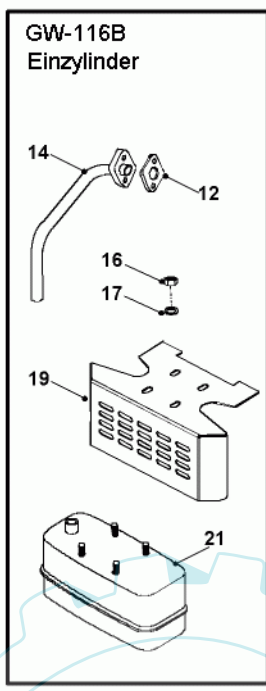

Stückliste:

Ref. #	Artikelnr.	Artikelname	Menge	Beschreibung
01	99-999999	DUMMY	1.0000	St
02	06-52-8512-00	Ölablaßhahn	1.0000	St
03	06-08-8197-00	"U-Scheibe 5/16"" T4 Hp"	1.0000	St
04	06-30-20070-00	Halter Kupplung	1.0000	St
05	06-31-8540-00	Scheibe	1.0000	St
06	06-09-8534-01	"Keil 1/4"" x 1.1/4""	1.0000	St
07	06-32-7024-01	Fahrgestell kompl.	1.0000	St
08	06-31-3305-00	Antriebswelle Motor bei Magstop-Kupplung	1.0000	St
09	06-44-9361-00	Elektromagnetische Kupplung (Magstop)	1.0000	St
10	06-01-8487-00	"Schraube 3/8"" UNC x 1 1/4""	1.0000	St
11	06-01-8207-00	"Schraube 5/16""UNF x 1.1/2""	1.0000	St
12	99-999999	DUMMY	1.0000	St
13	06-17-40079-00	Auspuffrohr (S1300)	1.0000	St
14	06-17-40078-00	Auspuffrohr II, Westwood (Intek-Motor)	1.0000	St
15	06-32-71723-00	Auspuffrohr	1.0000	St
16	36-90649-00008	Mutter M8	1.0000	St
17	36-90700-00008	U-Scheibe U8	1.0000	St
19	06-30-1229-01	Hitzeabweisblech, rostfrei	1.0000	St
20	06-52-8518-00	Schalldämpfer	1.0000	St
21	06-32-89563-01	Schalldämpfer	1.0000	St
22	24-9047	Hitzeschild	1.0000	St
23	06-31-3303-00	Distanzring, Kupplung	1.0000	St
24	06-01-8310-00	"Schraube 7/16"" UNF x 4.1/2""	1.0000	St

23 referenz(en)