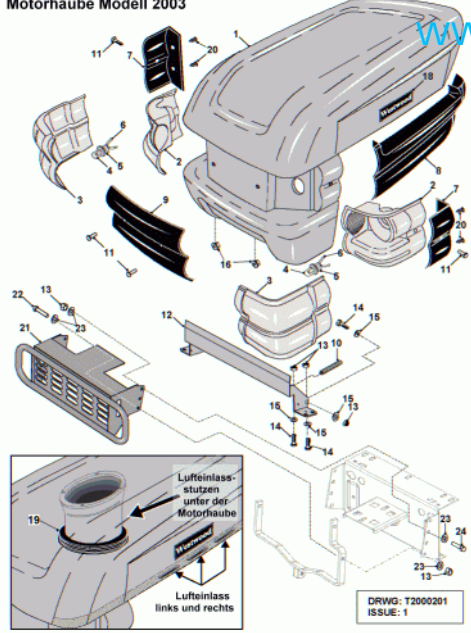

77 referenz(en)

Stückliste:

Ref. #	Artikelnr.	Artikelname	Menge	Beschreibung
01	06-14-80121-00	Motorhaube WESTWOOD	1.0000	St
02	06-14-80114-00	Lampenreflektor links,	1.0000	St
03	06-14-80112-00	Lampenglas links,	1.0000	St
04	06-44-80085-00	Birne 21 Watt - Hella	2.0000	St
05	06-44-8161-00	Lampenfassung	1.0000	St
06	06-44-8139-00	Kabel u.Stecker	1.0000	St
07	06-14-80117-00	Halterung Lampenreflektor, li	1.0000	St
08	06-14-80119-00	Motorverkleidung, links	1.0000	St
09	06-14-80116-00	Motorhaubenverkleidung, vorn	1.0000	St
10	06-25-8052-00	Verschlussfeder Haube	1.0000	St
11	06-01-80037-00	Schraube, Linsenkopf, Inbus, M8x25mm	1.0000	St
12	06-32-71814-00	Befestigung, Motorhaube	1.0000	St
13	06-04-8275-00	"Mutter 5/16""UNF selbstsichernd"	10.0000	St
14	36-90100-08025	Schraube M8x25	1.0000	St
15	36-90700-00008	U-Scheibe U8	1.0000	St
16	06-04-80014-00	Sicherungsmutter M5	1.0000	St
17	06-31-3061-03	Buchse	1.0000	St
18	06-35-80261-00	"Aufkleber ""WESTWOOD""	1.0000	St
19	24-4832	Kantenschutz neu	1.0000	St
20	06-14-80123-00	Befestigung	1.0000	St
21	06-32-71749-00	Rammschutz	1.0000	St
22	06-01-8206-00	"Schraube 5/16""UNFx 1.1/4""	1.0000	St
23	06-08-8693-00	Scheibe	1.0000	St
24	06-02-8196-00	"Schraube 5/16""Unf x 1""Ht"	1.0000	St